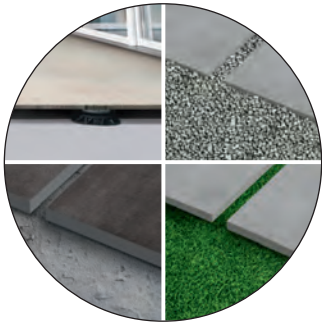

Sommaire / Index / Indice

2
Informations
Techniques