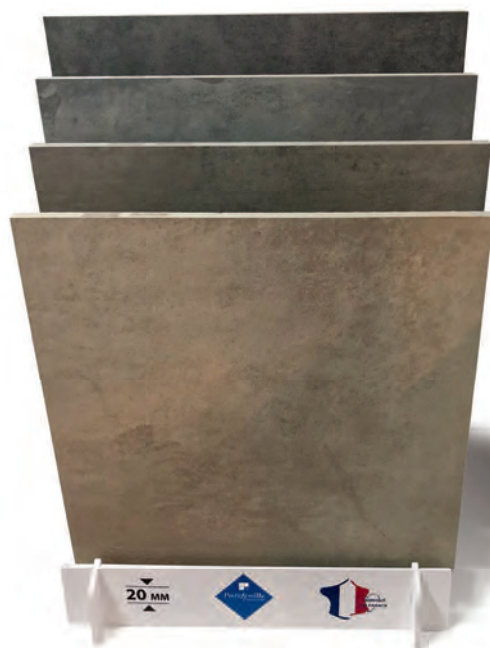

20 MM
ECO
25

Merchandising

Support de 4 carreaux résistant à la pluie et au soleil

Montage très facile et rapide

1 pour le format 60x60 (52 cm x 60 cm x h 34,5 cm)

1 pour le format 40x80 (52 cm x 40 cm x h 34,5 cm)

Les carreaux d'exposition sont marqués sur la tranche

EFEUILLEPROVENCEPAREFEUILLEPROVENCEPAREFEUILLEPROVENCEPAREFEUILLEPROV
UILLEPROVENCEPAREFEUILLEPROVENCEPAREFEUILLEPROVENCEPAREFEUILLEPROVENCEPAREFEUILLEPROVENCEPAREFEUILLEPROV
REFEUILLEPROVENCEPAREFEUILLEPROVENCEPAREFEUILLEPROVENCEPAREFEUILLEPROVENCEPAREF
AREFEUILLEPROVENCEPAREFEUILLEPROVENCEPAREFEUILLEPROVENCEPAREFEUILLEPROVEN
FEUILLEPROVENCEPAREFEUILLEPROVENCEPAREFEUILLEPROVENCEPAREFEUILLEPROVE
LLEPROVENCEPAREFEUILLEPROVENCEPAREFEUILLEPROVENCEPAREFEUILLEPROVENCEPAREFEUILLEPROVENCEPAREFEUILLEPROV
REFEUILLEPROVENCEPAREFEUILLEPROVENCEPAREFEUILLEPROVENCEPAREFEUILLEPROVENCEPAREFE
REFEUILLEPROVENCEPAREFEUILLEPROVENCEPAREFEUILLEPROVENCEPAREFEUILLEPROVEN
FEUILLEPROVENCEPAREFEUILLEPROVENCEPAREFEUILLEPROVENCEPAREFEUILLEPROVENCEPAREFEUILLEPROVENCEPAREFEUILLEPROV