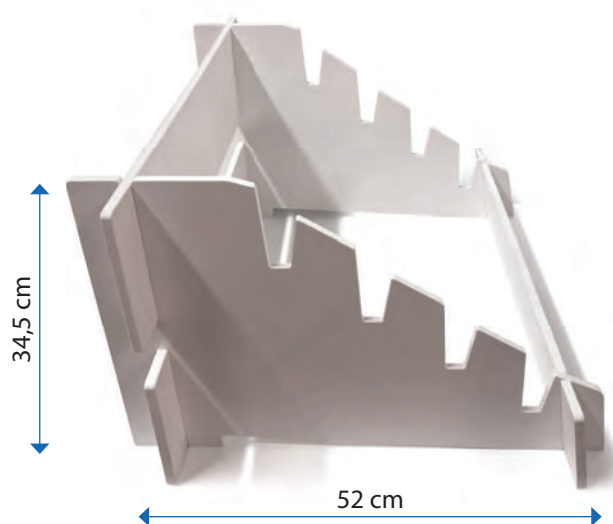

20 MM
ECO
25

Merchandising

Support de 4 carreaux résistant à la pluie et au soleil

Montage très facile et rapide

1 pour le format 60x60 (52 cm x 60 cm x h 34,5 cm)

1 pour le format 40x80 (52 cm x 40 cm x h 34,5 cm)